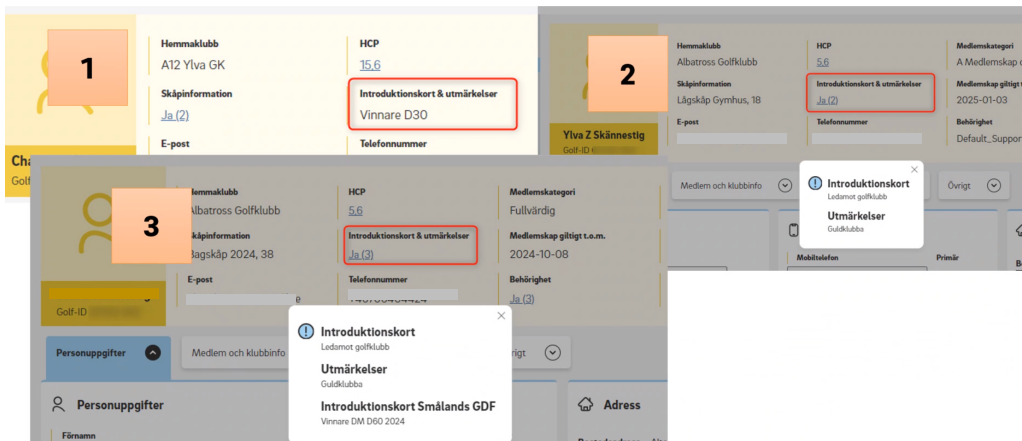

# Hur ser det ut i GIT - Person

# Starttidsschemat

GIT.

# Hur ser det ut i Min Golf

- Sidan Mina inställningar → Mitt medlemskap och spel

Klubb/distrikt/SGF	Roll	Typ	Giltigt från	Giltigt till	Skriv ut
SGF	Guldklubba	SGF Utmärkelse	2023-04-01	2024-03-31	<a href="#">Visa</a>
A12 Ylva GK	Ledamot golfklubb	Introduktionskort	2023-04-01	2024-03-31	<a href="#">Visa</a>
Smäländs GDF	Vinnare DM D60	Distriktintroduktionskort	2023-04-01	2024-03-31	<a href="#">Visa</a>