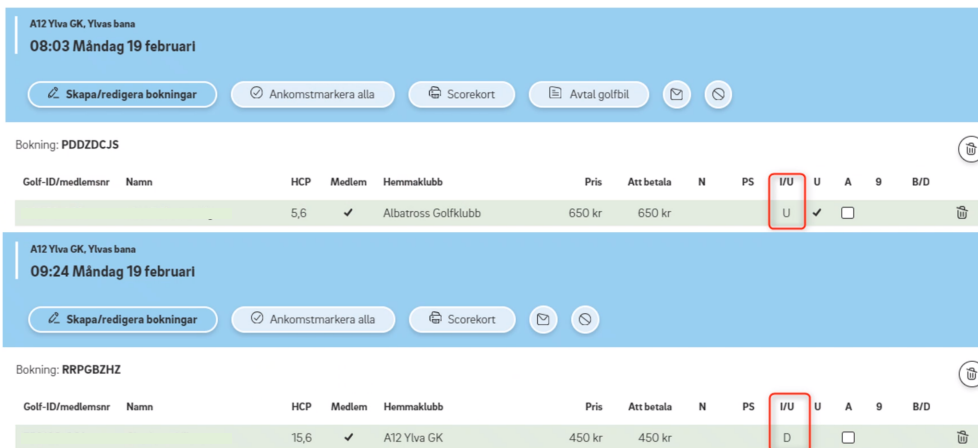

# Hur ser det ut i GIT - Person

# Starttidsschemat

GIT.

# Hur ser det ut i Min Golf

- Sidan Mina inställningar → Mitt medlemskap och spel

Klubb/distrikt/SGF	Roll	Typ	Giltigt från	Giltigt till	Skriv ut
SGF	Guldklubba	SGF Utmärkelse	2023-04-01	2024-03-31	<a href="#">Visa</a>
A12 Ylva GK	Ledamot golfklubb	Introduktionskort	2023-04-01	2024-03-31	<a href="#">Visa</a>
Smäländs GDF	Vinnare DM D60	Distriktintroduktionskort	2023-04-01	2024-03-31	<a href="#">Visa</a>